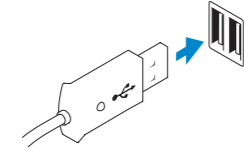

VOSTRO

3800/3900/3900G/3902

Quick Start Guide

دليل البدء السريع

1 Connect the keyboard and mouse

قم بتوصيل لوحة المفاتيح والماوس

USB Connector
موصل USB

Or | أو

PS/2 Connector
موصل PS/2

2 Connect the network cable (optional)

قم بتوصيل كبل الشبكة (اختياري)

3 Connect the display

قم بتوصيل الشاشة

HDMI Connector
موصل HDMI

Or | أو

VGA Connector
موصل VGA