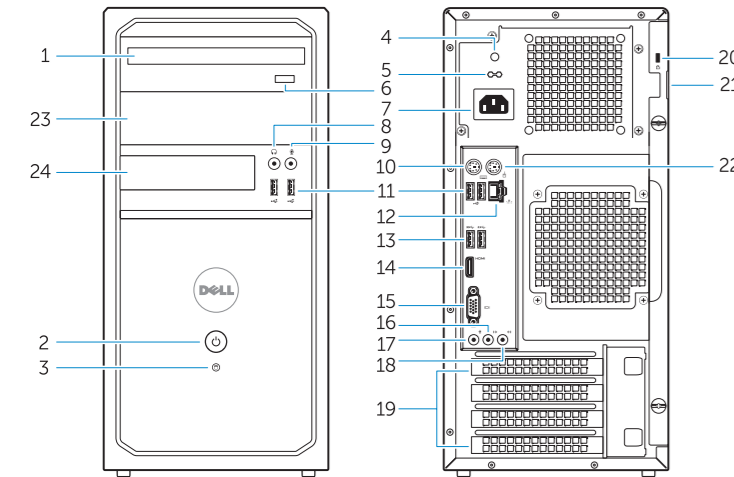

My Dell
جهاز Dell الخاص بي

Register your computer
قم بتسجيل الكمبيوتر

Features

الميزات

Vostro 3900/3900G/3902

Vostro 3800

1. Optical-drive (optional)
2. Power button/Power light
3. Hard-drive activity light
4. Power-supply diagnostic light
5. Voltage selector switch
6. Optical-drive eject button
7. Power cable connector
8. Headphone connector
9. Microphone connector
10. Keyboard connector
11. USB 2.0 connector
12. Network connector
13. USB 3.0 connector
14. HDMI connector
15. VGA connector
16. Line-out connector
17. Microphone connector
18. Line-in connector
19. Expansion card slots
20. Security cable slot
21. Padlock ring
22. Mouse connector
23. Optical-drive/hard-drive bay
24. Flex bay
25. Media card reader

- | | | | |
|--|-----|---------------------------------|-----|
| HDMI موصل | .14 | محرك أقراص ضوئية (اختياري) | .1 |
| VGA موصل | .15 | زر التشغيل/مصباح التشغيل | .2 |
| موصل الخرج | .16 | مصباح نشاط محرك الأقراص الثابتة | .3 |
| موصل الميكروفون | .17 | مصباح تشخيص إمداد الطاقة | .4 |
| موصل الدخل | .18 | مفتاح محدد الفولتية | .5 |
| فتحات بطاقة توسيع | .19 | زر إخراج محرك الأقراص الضوئية | .6 |
| فتحة كبل الأمان | .20 | موصل كبل الطاقة | .7 |
| حلقة القفل | .21 | موصل سماعة الرأس | .8 |
| موصل الماوس | .22 | موصل الميكروفون | .9 |
| فتحة محرك الأقراص الضوئية/محرك الأقراص الثابتة | .23 | موصل لوحة المفاتيح | .10 |
| الاقراص الثابتة | | USB 2.0 موصل | .11 |
| فتحة التني | .24 | موصل الشبكة | .12 |
| قارئ بطاقة الوسائط | .25 | موصل USB 3.0 | .13 |