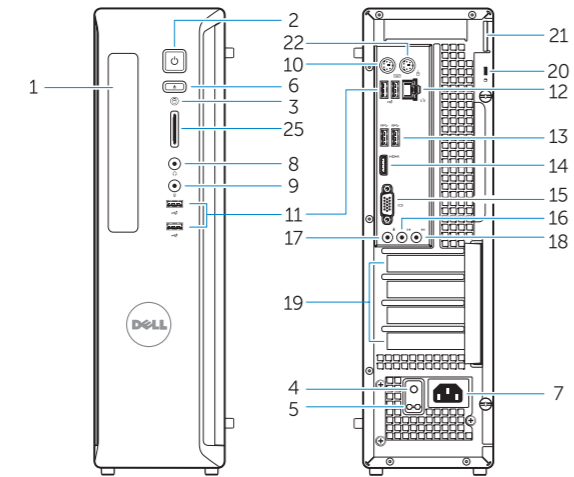

My Dell
جهاز Dell الخاص بي

Register your computer
قم بتسجيل الكمبيوتر

Features

الميزات

Vostro 3900/3900G/3902

Vostro 3800

1. Optical-drive (optional)
2. Power button/Power light
3. Hard-drive activity light
4. Power-supply diagnostic light
5. Voltage selector switch
6. Optical-drive eject button
7. Power cable connector
8. Headphone connector
9. Microphone connector
10. Keyboard connector
11. USB 2.0 connector
12. Network connector
13. USB 3.0 connector
14. HDMI connector
15. VGA connector
16. Line-out connector
17. Microphone connector
18. Line-in connector
19. Expansion card slots
20. Security cable slot
21. Padlock ring
22. Mouse connector
23. Optical-drive/hard-drive bay
24. Flex bay
25. Media card reader

- | | | | |
|--|-----|---------------------------------|-----|
| HDMI موصل | .14 | محرك أقراص ضوئية (اختياري) | .1 |
| VGA موصل | .15 | زر التشغيل/مصباح التشغيل | .2 |
| موصل الخرج | .16 | مصباح نشاط محرك الأقراص الثابتة | .3 |
| موصل الميكروفون | .17 | مصباح تشخيص إمداد الطاقة | .4 |
| موصل الدخل | .18 | مفتاح محدد الفولتية | .5 |
| فتحات بطاقة توسيع | .19 | زر إخراج محرك الأقراص الضوئية | .6 |
| فتحة كبل الأمان | .20 | موصل كبل الطاقة | .7 |
| حلقة القفل | .21 | موصل سماعة الرأس | .8 |
| موصل الماوس | .22 | موصل الميكروفون | .9 |
| فتحة محرك الأقراص الضوئية/محرك الأقراص الثابتة | .23 | موصل لوحة المفاتيح | .10 |
| الاقراص الثابتة | | USB 2.0 موصل | .11 |
| فتحة التني | .24 | موصل الشبكة | .12 |
| قارئ بطاقة الوسائط | .25 | موصل USB 3.0 | .13 |